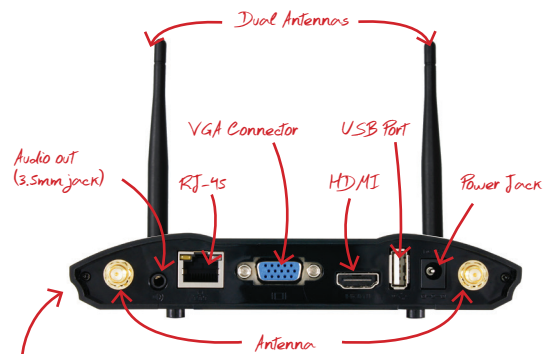

Schnelle Manuelle Verbindung / Neue Plug & Show

Schnellere Verbindung für Gäste, erste Verwendung in einem neuen Subnetz und für neue Benutzer. Schnelle Verbindung für verschiedene Subnetze. Bereit zur Präsentation in 10 Sekunden.

Automatische Erkennung
Automatische Erkennung der Auflösung Ihres Bildschirms.

Speichern von Notizen

Annotieren, schreiben und zeichnen kann auf dem Touchscreen Bildschirm vorgenommen werden. Der Bildschirm kann anschließend auf USB gespeichert werden.

See all features on reverse

SPECIFICATIONS

Standards	IEEE 802.11 a/b/g/n 2.4GHz/5GHz IEEE802.3 (10BASE-T) / IEEE 802.3u (100BASE-TX) / IEEE 802.3ab (1000BASE-T)
Security	IEEE Standard 64/128 bit WEP/ WPA/ WPA2-PSK/ WPA-Enterprise/ WPA2-Enterprise
Management	Web-based configuration, SNMP V3
Supported Output Resolution	VGA: SVGA (800x600)/ XGA (1024x768)/ WXGA (1280x768)/ WXGA (1280x800)/ WXGA (1360x768)/ WXGA+(1440x990)/ UXGA (1600x1200)/ FHD(1920 x1080) HDMI: HD720p (1280x720)/ FHD1080i (1920x1080)/ FHD1080p (1920x1080)
Supported Operation System	Windows 7/8, Mac OS X 10.7./10.8./10.9/10.10 MirrorOp Presenter: Android 4.0 and above, iOS 4.2 and above MirrorOp Sender for Galaxy: Android 4.0 and above
Power	External power adaptor DC 5V 2.6A, Power Over Ethernet
Interfaces	15Pin VGA, HDMI, RJ-45, USB2.0 x 3, Power Button, Reset Button, Stereo Phone Jack
Certificate	FCC/ CE

Front: Power Button (with auto-on), USB for AirPod, Bluetooth Mouse, or other HID device and USB Media Player

New MirrorOp software for Windows and Mac.

Main Panel

Mini Panel

GRUNDFUNKTIONEN ALLER MODELLE